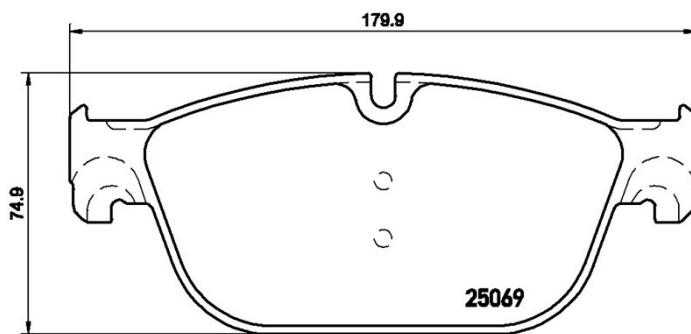

## Caractéristiques techniques des plaquettes

**WVA**  
25069, 25070

**Largeur**  
179,9 mm

**Épaisseur**  
17 mm

**Hauteur**  
74,9 mm

**Système de freinage**  
Teves

**Témoin d'usure**  
Électrique