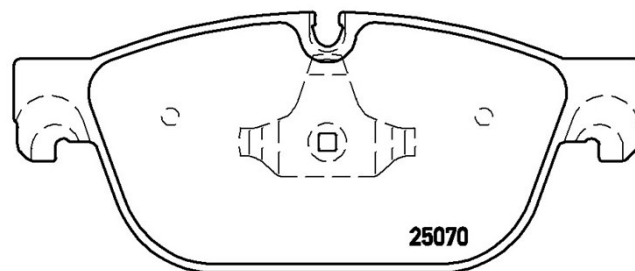

## Caractéristiques techniques des plaquettes

**WVA**  
25069, 25070

**Largeur**  
179,9 mm

**Épaisseur**  
17 mm

**Hauteur**  
74,9 mm

**Système de freinage**  
Teves

**Témoin d'usure**  
Électrique