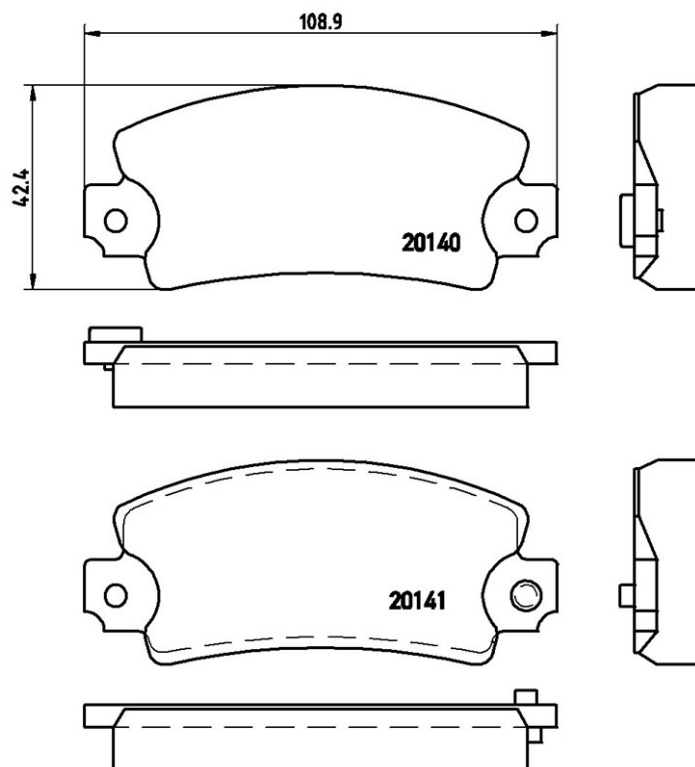

Caractéristiques techniques des plaquettes

WVA

20140, 20141

Largeur

108,9 mm

Épaisseur

14 mm

Hauteur

42,4 mm

Système de freinage

Bendix

Témoin d'usure

Conçue

Véhicules couverts

ARO

Modèle	Type	kW	Année
10	1,3	40	06/80 11/86
10	1,4	46	06/84 10/99
10	1.6	55	06/88 10/99
10	1.6	67	06/98 10/99
10	1.6 16V	78	06/98 10/99
10	1.6 D	40	09/86 10/99