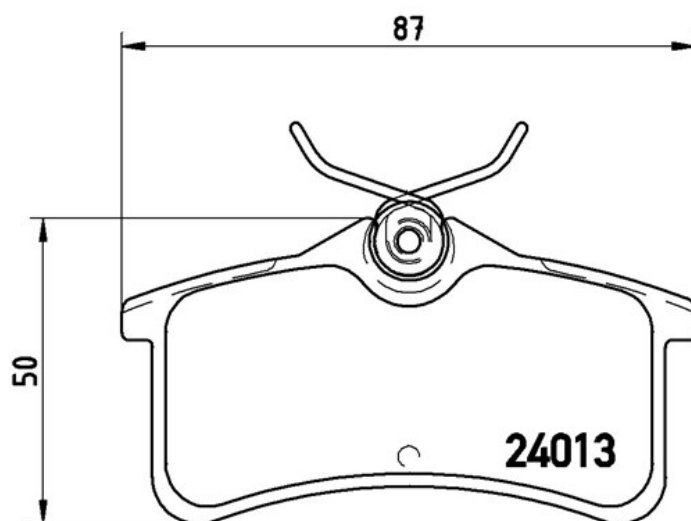

Caractéristiques techniques des plaquettes

WVA
24013, 24020

Largeur
87 mm

Épaisseur
15 mm

Hauteur
45,9 - 50 mm

Système de freinage
Lucas

Témoin d'usure
Acoustique

Véhicules couverts