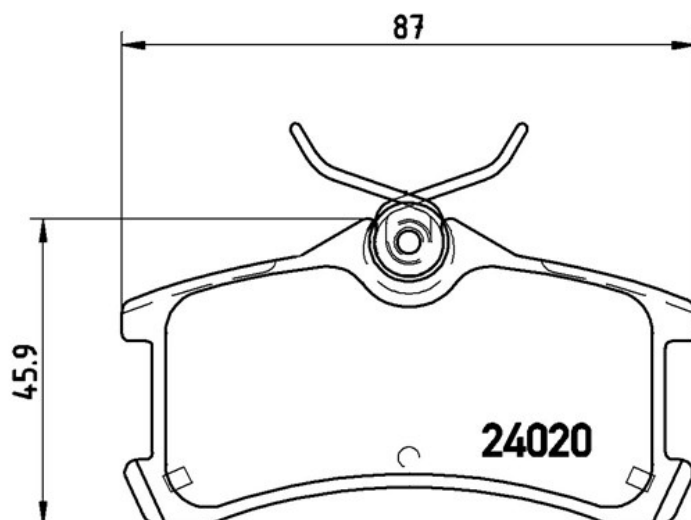

Caractéristiques techniques des plaquettes

WVA
24013, 24020

Largeur
87 mm

Épaisseur
15 mm

Hauteur
45,9 - 50 mm

Système de freinage
Lucas

Témoin d'usure
Acoustique

Véhicules couverts