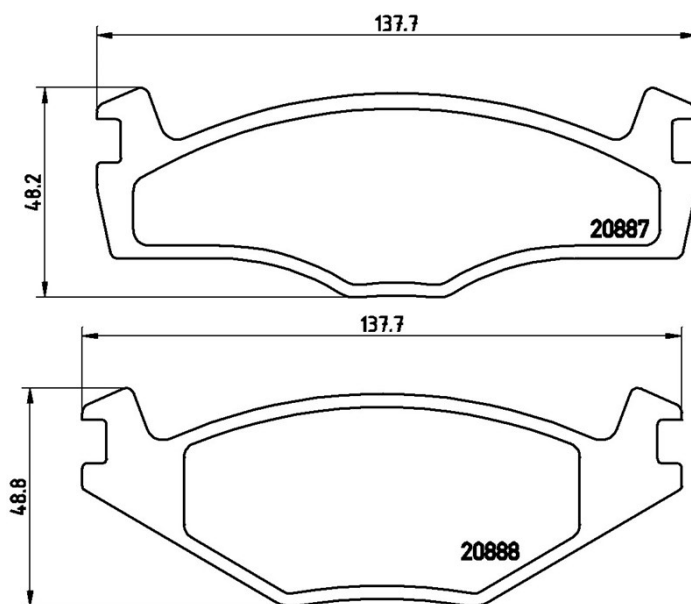

Caractéristiques techniques des plaquettes

WVA
20887, 20888

Épaisseur
19,7 mm

Système de freinage
Kelsey Hayes

Largeur
137,7 mm

Hauteur
48,8 - 48,2 mm

Témoin d'usure
Sans

Véhicules couverts