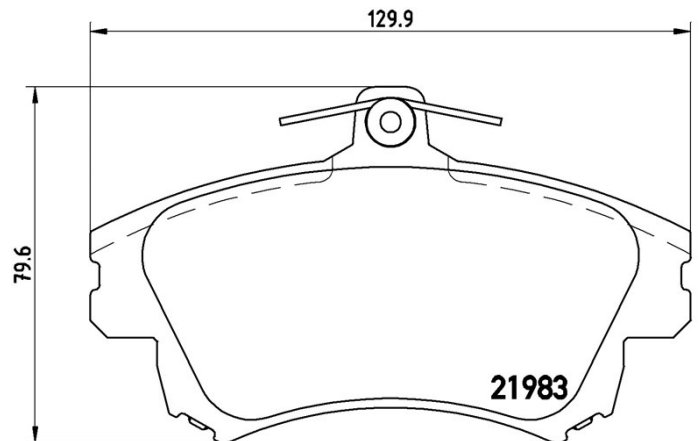

Caractéristiques techniques des plaquettes

WVA
21983

Largeur
129,9 mm

Épaisseur
17,3 mm

Hauteur
79,6 mm

Système de freinage
Lucas

Témoin d'usure
Acoustique

Véhicules couverts

MITSUBISHI

Modèle	Type	kW	Année
CARISMA (DA_)	1.6 (DA1A)	73	05/97 06/06
CARISMA (DA_)	1.6 (DA1A)	66	07/95 06/06
CARISMA (DA_)	1.6 (DA1A)	76	09/00 06/06
CARISMA (DA_)	1.6 (DA1A)	70	12/98 06/06
CARISMA (DA_)	1.8 (DA2A)	85	07/95 07/97
CARISMA (DA_)	1.8 16V GDI (DA2A)	92	09/97 06/06
CARISMA (DA_)	1.8 GDI (DA2A)	90	10/00 06/06
CARISMA (DA_)	1.8 MSX - 16V (DA2A)	103	07/95 07/97
CARISMA (DA_)	1.9 DI-D	85	09/00 06/06
CARISMA (DA_)	1.9 DI-D (DA5A)	75	09/00 06/06
CARISMA Saloon (DA_)	1.3 12V (DA6A)	55	09/00 10/04