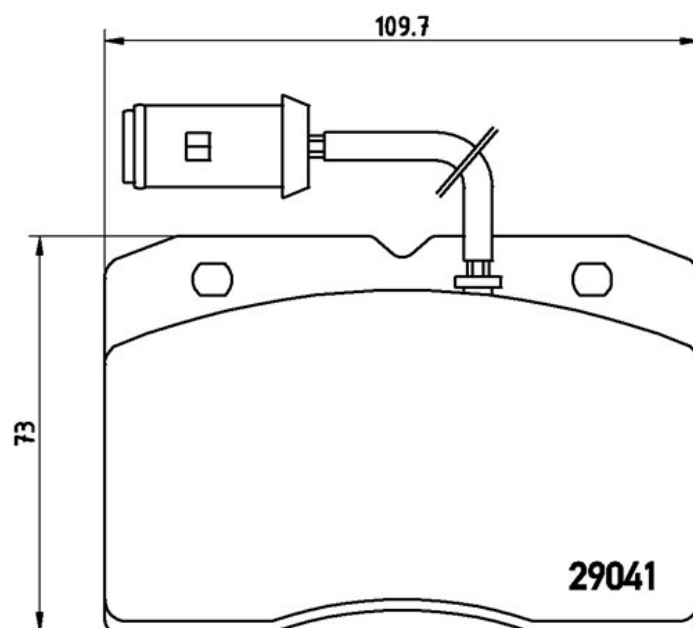

## Caractéristiques techniques des plaquettes

**WVA**  
21048, 29041

**Épaisseur**  
18,3 mm

**Système de freinage**  
Brembo 1x52

**Largeur**  
109,7 mm

**Hauteur**  
73 mm

**Témoin d'usure**  
Électrique