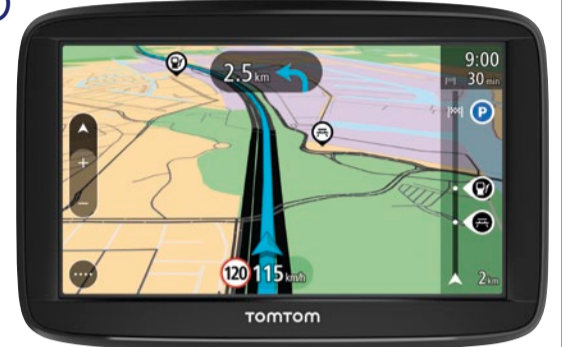

TOMTOM START 52 EUR 48 5,2"

RECONDICIONADO 46192

- Ecrã de 4,3 polegadas
- Mapa da Europa (48 países)
- Indicação da faixa de rodagem
- Radares de Trânsito (3 meses + 1 ano gratuito)
- Atualizações vitalícias
- TomTom Road Trips e MyDrive (através PC)
- Suporte integrado reversível

TOMTOM

POUPE

20€

~~19,95 €~~

14,95 €