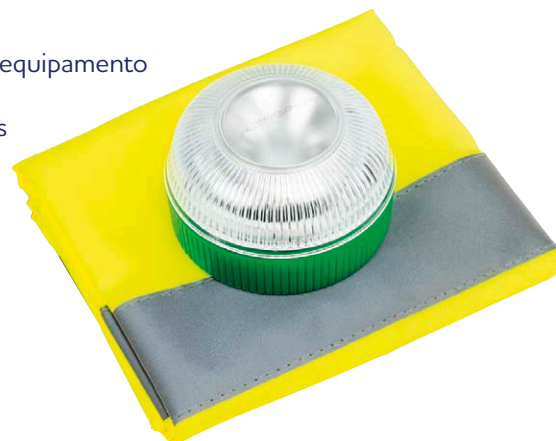

**EXTINTOR PÓ QUÍMICO**

- 964390 • 1Kg **10,36€** ~~15,95€~~
- 803252 • 2Kg ABC **19,47€** ~~29,95€~~

~~39,90€~~

**28,90**  
€

**KIT EMERGÊNCIA LED + COLETE**

- 2220389
- A luz utiliza-se como equipamento de sinalização
- É colocada em apenas 30 segundos
- Tecido fluorescente e 100% poliéster