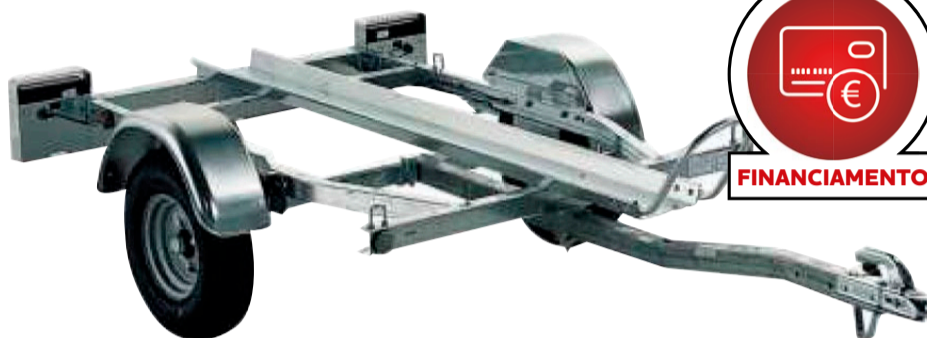

PORTA MOTOS PMM-1

479629

- Dimensões 290cm x 148 cm
- Peso máximo autorizado 350kg

POUPE
80€

OFERTA
RODA JOCKEY
E SUPORTE

TODA A GAMA E ACESSÓRIOS
EM ***norauto.pt***

Norauto

~~599,95€~~

549,95
€

REBOQUE NORAUTO NOR50

233814

- Dimensões da caixa 150 cm x 105 cm x 44 cm
- Peso máximo 500kg • Reboque polivalente
- Porta traseira com abertura
- Estabilidade na condução
- Pode-se armazenar verticalmente

POUPE
50€

OFERTA
RODA JOCKEY
E SUPORTE