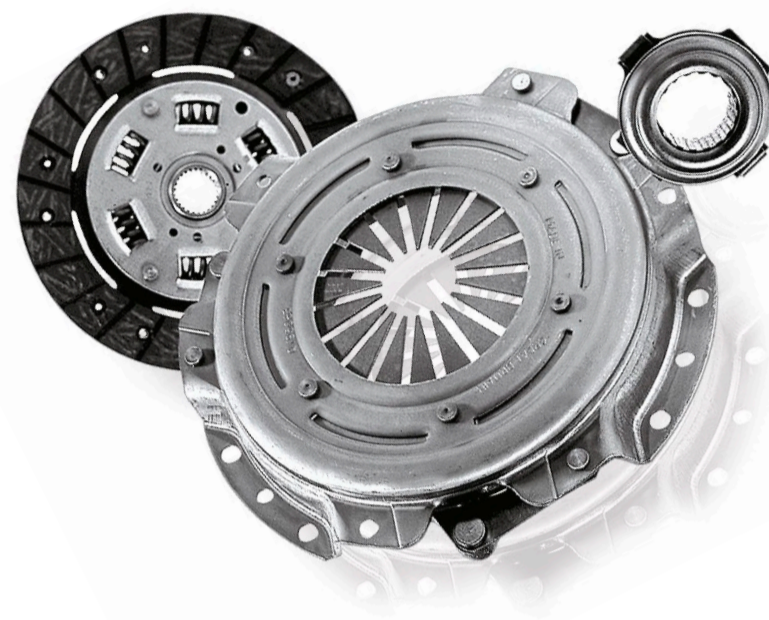

Norauto

KIT DE EMBRAIAGEM

MÃO DE OBRA
INCLUÍDA

VEÍCULOS CILINDRADA

Até 1.1 cc	260€
1.2 cc a 1.3 cc	360€
1.4 cc a 1.6 cc	460€
1.7 cc a 2.0 cc	560€
Superior a 2.0 cc	Sob consulta

Inclui kit de embraiagem + mão de obra + óleo da caixa.
Excluído volante bimassa (caso se aplique) e respetiva mão de obra.
Ver condições em loja.