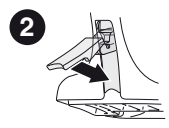

ACURA TL, 4-dr Sedan, 04-08 (NA)	Y 37,5
---	-------------------------

1

ACURA TL, 4-dr Sedan, 04-08 (NA)	X inch 42 1/2"	X mm 1080 mm
---	---------------------------------	-------------------------------