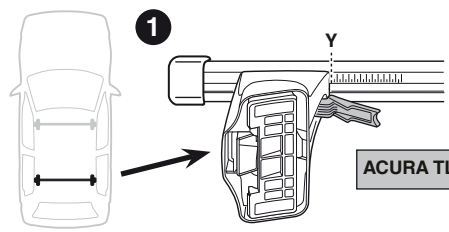

ACURA TL, 4-dr Sedan, 04-08 (NA)	Y 37,5
---	-------------------------

1

ACURA TL, 4-dr Sedan, 04-08 (NA)	X inch 42 1/2"	X mm 1080 mm
---	---------------------------------	-------------------------------