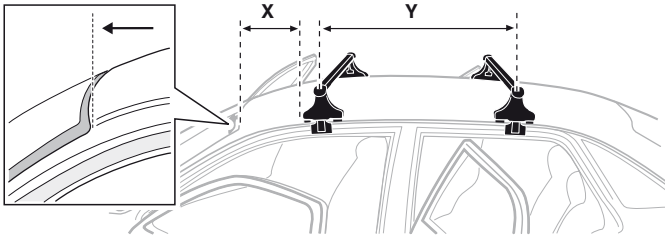

1

ACURA TL, 4-dr Sedan, 04-08 (NA)	Y inch 40 1/4"	Y mm 1025 mm
---	---------------------------------	-------------------------------

4

ACURA TL, 4-dr Sedan, 04-08 (NA)

5

	X mm	Y mm	X inch	Y inch
ACURA TL, 4-dr Sedan, 04-08 (NA)	250 mm	700 mm	10 "	27 1/2 "

GB/US Tighten alternately

D Die Schrauben abwechselnd anziehen

F Serrer alternativement chaque côté

NL Afwisselend aan de linker- en de rechterkant aandraaien

I Alternare il serraggio delle viti

E Apertar alternativamente