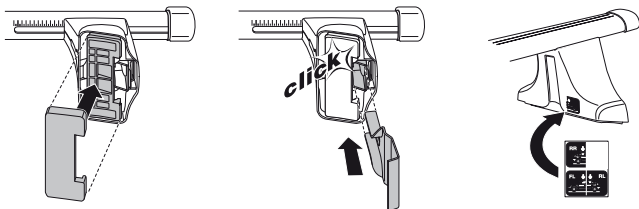

ACURA TL, 4-dr Sedan, 04-08 (NA)	Y 37,5
---	-------------------------

1

ACURA TL, 4-dr Sedan, 04-08 (NA)	X inch 42 1/2"	X mm 1080 mm
---	---------------------------------	-------------------------------

1

ACURA TL, 4-dr Sedan, 04-08 (NA)	Y inch 40 1/4"	Y mm 1025 mm
---	---------------------------------	-------------------------------

4

ACURA TL, 4-dr Sedan, 04-08 (NA)

5

	X mm	Y mm	X inch	Y inch
ACURA TL, 4-dr Sedan, 04-08 (NA)	250 mm	700 mm	10 "	27 1/2 "