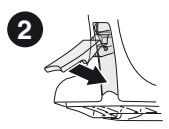

ACURA TL, 4-dr Sedan, 04-08 (NA)	Y 37,5
---	-------------------------

1

ACURA TL, 4-dr Sedan, 04-08 (NA)	X inch 42 1/2"	X mm 1080 mm
---	---------------------------------	-------------------------------

1

ACURA TL, 4-dr Sedan, 04-08 (NA)	Y inch 40 1/4"	Y mm 1025 mm
---	---------------------------------	-------------------------------

4

ACURA TL, 4-dr Sedan, 04-08 (NA)

5

	X mm	Y mm	X inch	Y inch
ACURA TL, 4-dr Sedan, 04-08 (NA)	250 mm	700 mm	10 "	27 1/2 "