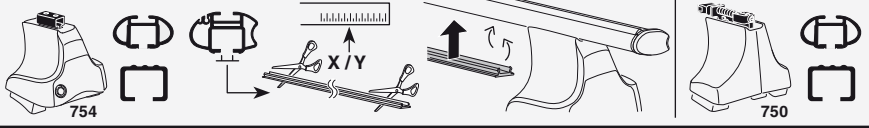

Kit 1544

ACURA TL, 4-dr Sedan, 04-08 (NA)

480R
754

480

750

Kit

3

ACURA TL, 4-dr Sedan, 04-08 (NA)	X 43
---	-----------------------

ACURA TL, 4-dr Sedan, 04-08 (NA)	Y 37,5
---	-------------------------

1

ACURA TL, 4-dr Sedan, 04-08 (NA)	X inch 42 1/2"	X mm 1080 mm
---	---------------------------------	-------------------------------

1

ACURA TL, 4-dr Sedan, 04-08 (NA)	Y inch 40 1/4"	Y mm 1025 mm
---	---------------------------------	-------------------------------

4

ACURA TL, 4-dr Sedan, 04-08 (NA)

5

	X mm	Y mm	X inch	Y inch
ACURA TL, 4-dr Sedan, 04-08 (NA)	250 mm	700 mm	10 "	27 1/2 "