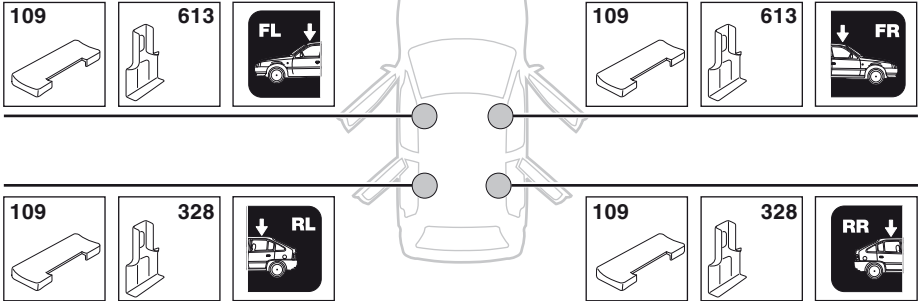

ACURA TL, 4-dr Sedan, 04-08 (NA)	Y 37,5
---	-------------------------

1

ACURA TL, 4-dr Sedan, 04-08 (NA)	X inch 42 1/2"	X mm 1080 mm
---	---------------------------------	-------------------------------

1

ACURA TL, 4-dr Sedan, 04-08 (NA)	Y inch 40 1/4"	Y mm 1025 mm
---	---------------------------------	-------------------------------

4

ACURA TL, 4-dr Sedan, 04-08 (NA)

5

	X mm	Y mm	X inch	Y inch
ACURA TL, 4-dr Sedan, 04-08 (NA)	250 mm	700 mm	10 "	27 1/2 "