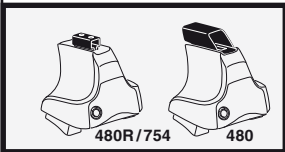

ACURA TL, 4-dr Sedan, 04-08 (NA)	Y 37,5
---	-------------------------

1

ACURA TL, 4-dr Sedan, 04-08 (NA)	X inch 42 1/2"	X mm 1080 mm
---	---------------------------------	-------------------------------

1

ACURA TL, 4-dr Sedan, 04-08 (NA)	Y inch 40 1/4"	Y mm 1025 mm
---	---------------------------------	-------------------------------

4

ACURA TL, 4-dr Sedan, 04-08 (NA)

5

	X mm	Y mm	X inch	Y inch
ACURA TL, 4-dr Sedan, 04-08 (NA)	250 mm	700 mm	10 "	27 1/2 "