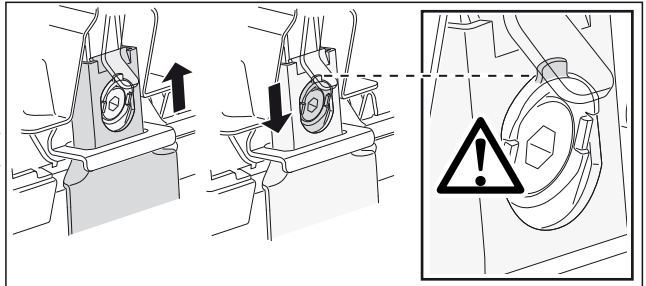

4

ACURA TL, 4-dr Sedan, 04-08 (NA)