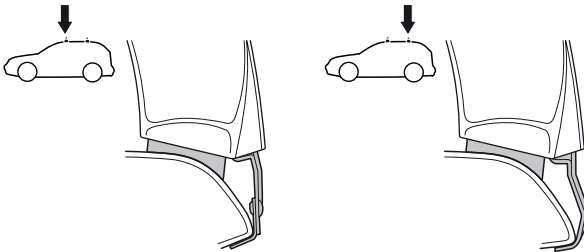

1

ACURA TL, 4-dr Sedan, 04-08 (NA)	Y inch 40 1/4"	Y mm 1025 mm
---	---------------------------------	-------------------------------

4

ACURA TL, 4-dr Sedan, 04-08 (NA)

5

	X mm	Y mm	X inch	Y inch
ACURA TL, 4-dr Sedan, 04-08 (NA)	250 mm	700 mm	10 "	27 1/2 "

GB/US Tighten alternately

D Die Schrauben abwechselnd anziehen

F Serrer alternativement chaque côté

NL Afwisselend aan de linker- en de rechterkant aandraaien

I Alternare il serraggio delle viti

E Apertar alternativamente