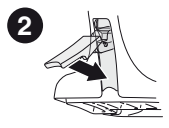

ACURA TL, 4-dr Sedan, 04-08 (NA)	Y 37,5
---	-------------------------

1

ACURA TL, 4-dr Sedan, 04-08 (NA)	X inch 42 1/2"	X mm 1080 mm
---	---------------------------------	-------------------------------