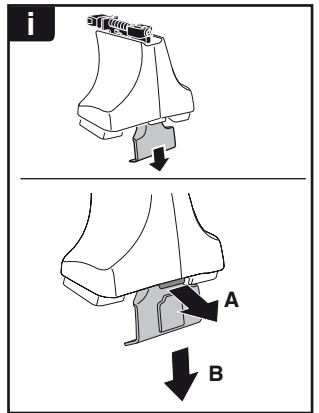

한국어 번갈아 가며 조이십시오.

日本語 交互に締め付けてください。

ไทย ชันโนแบบสลับ

6

480R/754

480

THULE
SWEDEN
**ONE
KEY
SYSTEM**

- 544 (x4)
- 596 (x6)
- 588 (x8)
- NA 510 (x10)
- EUR 452 (x12)
- ASIA