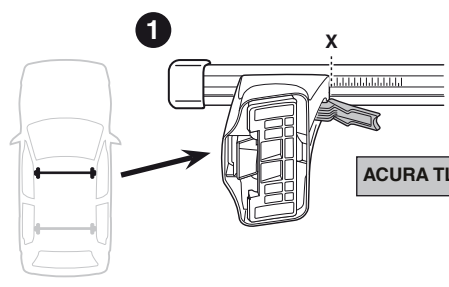

3

ACURA TL, 4-dr Sedan, 04-08 (NA)	X 43