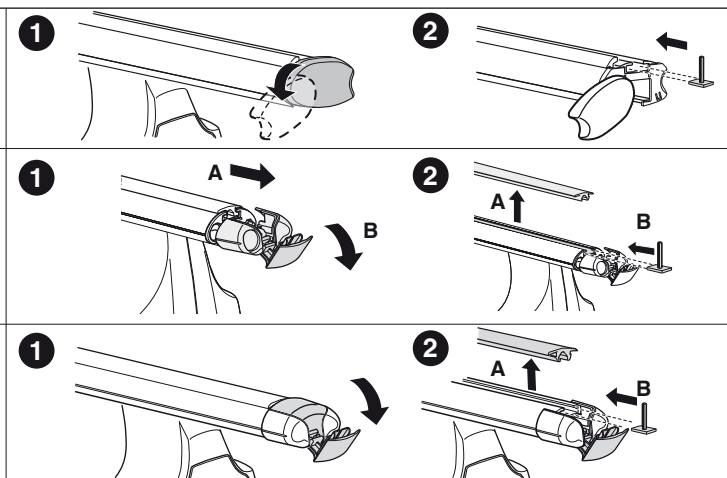

한국어 번갈아 가며 조이십시오.

日本語 交互に締め付けてください。

ไทย ชันโนแบบสลับ

6

480R/754

480

THULE
SWEDEN
**ONE
KEY
SYSTEM**

- 544 (x4)
- 596 (x6)
- 588 (x8)
- NA 510 (x10)
- EUR 452 (x12)
- ASIA