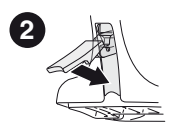

ACURA TL, 4-dr Sedan, 04-08 (NA)	Y 37,5
---	-------------------------

1

ACURA TL, 4-dr Sedan, 04-08 (NA)	X inch 42 1/2"	X mm 1080 mm
---	---------------------------------	-------------------------------