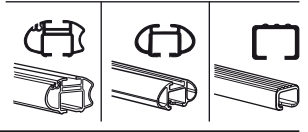

Kit 1544

ACURA TL, 4-dr Sedan, 04-08 (NA)

480R
754