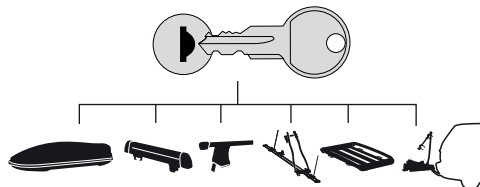

한국어 번갈아 가며 조이십시오.

日本語 交互に締め付けてください。

ไทย ชันโนแบบสลับ

6

480R/754

480

THULE
SWEDEN
**ONE
KEY
SYSTEM**

- 544 (x4)
- 596 (x6)
- 588 (x8)
- NA 510 (x10)
- EUR 452 (x12)
- ASIA