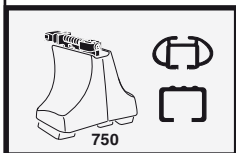

한국어 번갈아 가며 조이십시오.

日本語 交互に締め付けてください。

ไทย ชันโนแบบสลับ

6

480R/754

480

THULE
SWEDEN
**ONE
KEY
SYSTEM**

- 544 (x4)
- 596 (x6)
- 588 (x8)
- NA 510 (x10)
- EUR 452 (x12)
- ASIA