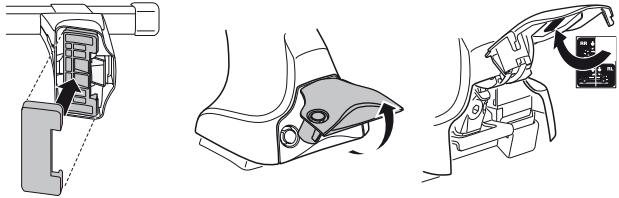

1

ACURA TL, 4-dr Sedan, 04-08 (NA)	Y inch 40 1/4"	Y mm 1025 mm
---	---------------------------------	-------------------------------

4

ACURA TL, 4-dr Sedan, 04-08 (NA)

5

	X mm	Y mm	X inch	Y inch
ACURA TL, 4-dr Sedan, 04-08 (NA)	250 mm	700 mm	10 "	27 1/2 "