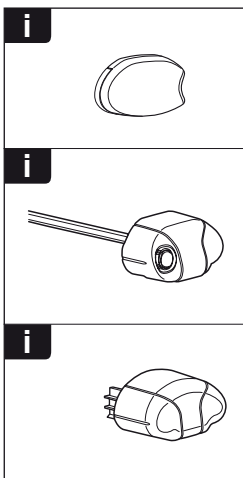

한국어 번갈아 가며 조이십시오.

日本語 交互に締め付けてください。

ไทย ชันโนแบบสลับ

6

480R/754

480

THULE
SWEDEN
**ONE
KEY
SYSTEM**

- 544 (x4)
- 596 (x6)
- 588 (x8)
- NA 510 (x10)
- EUR 452 (x12)
- ASIA