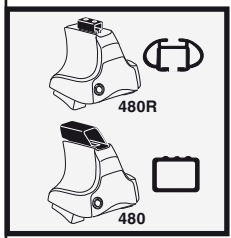

ACURA TL, 4-dr Sedan, 04-08 (NA)	Y 37,5
---	-------------------------

1

ACURA TL, 4-dr Sedan, 04-08 (NA)	X inch 42 1/2"	X mm 1080 mm
---	---------------------------------	-------------------------------

1

ACURA TL, 4-dr Sedan, 04-08 (NA)	Y inch 40 1/4"	Y mm 1025 mm
---	---------------------------------	-------------------------------

4

ACURA TL, 4-dr Sedan, 04-08 (NA)

5

	X mm	Y mm	X inch	Y inch
ACURA TL, 4-dr Sedan, 04-08 (NA)	250 mm	700 mm	10 "	27 1/2 "