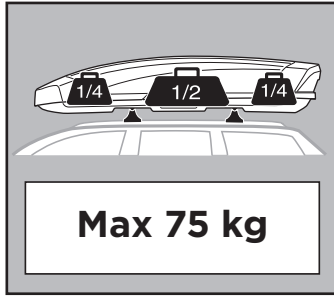

	D Min*	D Max*	W in*	W out*	H*	R Min*
M	560	930	755	865	460	450
Sport	560	930	565	675	430	500
XL	560	930	805	915	440	600
XXL	560	930	840	950	470	690

*mm

1

2

3

4

5

6

698200 → Sport

698300 → XL

698400 → XXL

Sport	16 kg
M	17,5 kg
XL	23,5 kg
XXL	25,5 kg

Thule One-Key System

- 544  (x4)
- 596  (x6)
- 588  (x8)
- 452  (x12)