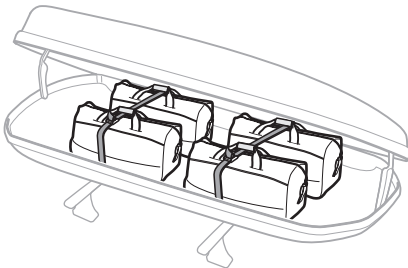

THULE[®]
SWEDEN

Thule Motion XT 6292 6296 6298 6299

➤ Instructions

Roof box

CITY CRASH
Complies with ISO norm

i

Thule T-track Adapter

696600
697600

	D Min*	D Max*	W in*	W out*	H*	R Min*
M	560	930	755	865	460	450
Sport	560	930	565	675	430	500
XL	560	930	805	915	440	600
XXL	560	930	840	950	470	690

*mm

1

2

3

4

5

6