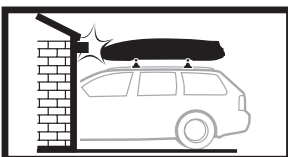

698200 → Sport

698300 → XL

698400 → XXL

Sport	16 kg
M	17,5 kg
XL	23,5 kg
XXL	25,5 kg

Thule One-Key System

- 544  (x4)
- 596  (x6)
- 588  (x8)
- 452  (x12)