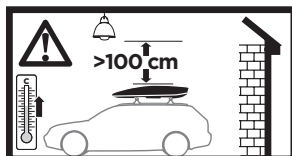

698200 → Sport

698300 → XL

698400 → XXL

Sport	16 kg
M	17,5 kg
XL	23,5 kg
XXL	25,5 kg

Thule One-Key System

- 544  (x4)
- 596  (x6)
- 588  (x8)
- 452  (x12)