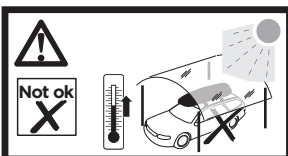

698200 → Sport

698300 → XL

698400 → XXL

Sport	16 kg
M	17,5 kg
XL	23,5 kg
XXL	25,5 kg

Thule One-Key System

- 544  (x4)
- 596  (x6)
- 588  (x8)
- 452  (x12)