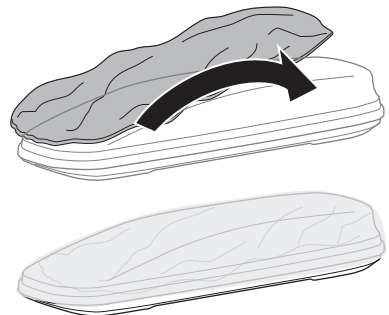

Thule MultiLift

572004

Thule Box Ski Carrier Adapter

694600 → Sport

694800 → M

694900 → XL/XXL

Thule Box Lid Cover

698100 → M

698200 → Sport

698300 → XL

698400 → XXL

Sport	16 kg
M	17,5 kg
XL	23,5 kg
XXL	25,5 kg

Thule One-Key System

- 544  (x4)
- 596  (x6)
- 588  (x8)
- 452  (x12)