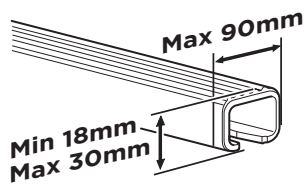

THULE[®]
SWEDEN

Thule Motion XT 6292 6296 6298 6299

➤ Instructions

Roof box

CITY CRASH
Complies with ISO norm

i

Thule T-track Adapter

696600
697600

	D Min*	D Max*	W in*	W out*	H*	R Min*
M	560	930	755	865	460	450
Sport	560	930	565	675	430	500
XL	560	930	805	915	440	600
XXL	560	930	840	950	470	690

*mm

1

2

3

4

5

6