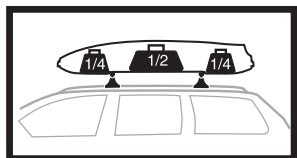

	D Min*	D Max*	W in*	W out*	H*	R Min*
M	560	930	755	865	460	450
Sport	560	930	565	675	430	500
XL	560	930	805	915	440	600
XXL	560	930	840	950	470	690

*mm

1

2

3

4

5

6

Thule MultiLift

572004

Thule Box Ski Carrier Adapter

694600 → Sport

694800 → M

694900 → XL/XXL

Thule Box Lid Cover

698100 → M

698200 → Sport

698300 → XL

698400 → XXL

Sport	16 kg
M	17,5 kg
XL	23,5 kg
XXL	25,5 kg

Thule One-Key System

- 544  (x4)
- 596  (x6)
- 588  (x8)
- 452  (x12)