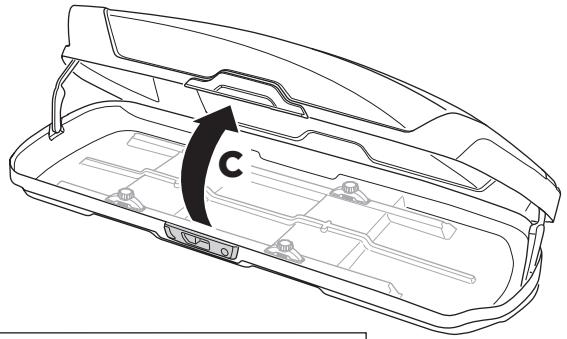

THULE[®]
SWEDEN

Thule Motion XT 6292 6296 6298 6299

➤ Instructions

Roof box

CITY CRASH
Complies with ISO norm

i

Thule T-track Adapter

696600
697600

	D Min*	D Max*	W in*	W out*	H*	R Min*
M	560	930	755	865	460	450
Sport	560	930	565	675	430	500
XL	560	930	805	915	440	600
XXL	560	930	840	950	470	690

*mm

1

2

3

4

5

6