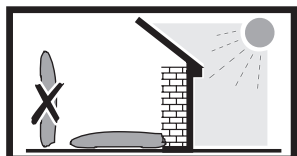

698200 → Sport

698300 → XL

698400 → XXL

Sport	16 kg
M	17,5 kg
XL	23,5 kg
XXL	25,5 kg

Thule One-Key System

- 544  (x4)
- 596  (x6)
- 588  (x8)
- 452  (x12)