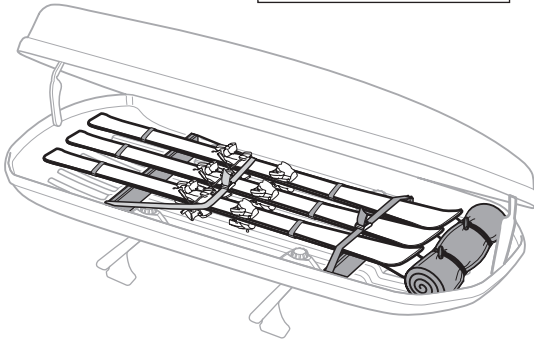

THULE[®]
SWEDEN

Thule Motion XT 6292 6296 6298 6299

➤ Instructions

Roof box

CITY CRASH
Complies with ISO norm

i

Thule T-track Adapter

696600
697600

	D Min*	D Max*	W in*	W out*	H*	R Min*
M	560	930	755	865	460	450
Sport	560	930	565	675	430	500
XL	560	930	805	915	440	600
XXL	560	930	840	950	470	690

*mm

1

2

3

4

5

6