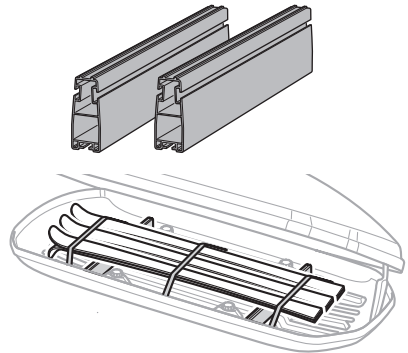

Thule MultiLift

572004

Thule Box Ski Carrier Adapter

694600 → Sport

694800 → M

694900 → XL/XXL

Thule Box Lid Cover

698100 → M

698200 → Sport

698300 → XL

698400 → XXL

Sport	16 kg
M	17,5 kg
XL	23,5 kg
XXL	25,5 kg

Thule One-Key System

- 544  (x4)
- 596  (x6)
- 588  (x8)
- 452  (x12)