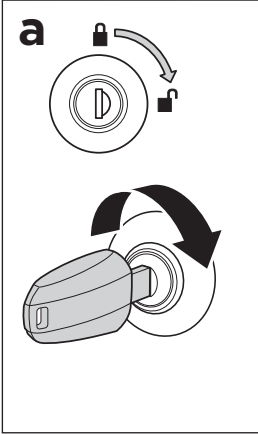

THULE[®]
SWEDEN

Thule Motion XT 6292 6296 6298 6299

➤ Instructions

Roof box

CITY CRASH
Complies with ISO norm

i

Thule T-track Adapter

696600
697600

	D Min*	D Max*	W in*	W out*	H*	R Min*
M	560	930	755	865	460	450
Sport	560	930	565	675	430	500
XL	560	930	805	915	440	600
XXL	560	930	840	950	470	690

*mm

1

2

3

4

5

6