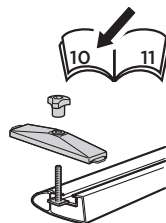

THULE[®]
SWEDEN

Thule Motion XT 6292 6296 6298 6299

➤ Instructions

Roof box

CITY CRASH
Complies with ISO norm

i

Thule T-track Adapter

696600
697600

	D Min*	D Max*	W in*	W out*	H*	R Min*
M	560	930	755	865	460	450
Sport	560	930	565	675	430	500
XL	560	930	805	915	440	600
XXL	560	930	840	950	470	690

*mm

1

2

3

4

5

6