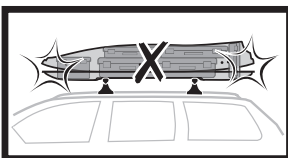

698200 → Sport

698300 → XL

698400 → XXL

Sport	16 kg
M	17,5 kg
XL	23,5 kg
XXL	25,5 kg

Thule One-Key System

- 544  (x4)
- 596  (x6)
- 588  (x8)
- 452  (x12)