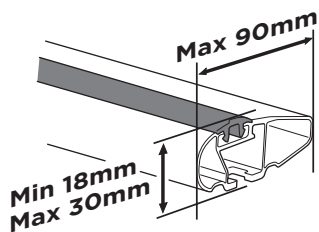

THULE[®]
SWEDEN

Thule Motion XT 6292 6296 6298 6299

➤ Instructions

Roof box

CITY CRASH
Complies with ISO norm

i

Thule T-track Adapter

696600
697600

	D Min*	D Max*	W in*	W out*	H*	R Min*
M	560	930	755	865	460	450
Sport	560	930	565	675	430	500
XL	560	930	805	915	440	600
XXL	560	930	840	950	470	690

*mm

1

2

3

4

5

6

7

a

b

c

8

Thule T-track Adapter

696600 → 24x30 mm

697600 → 20x27 mm