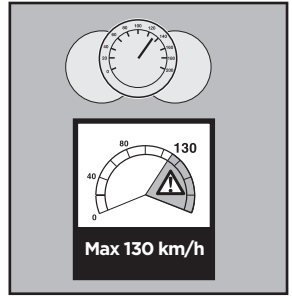

698200 → Sport

698300 → XL

698400 → XXL

Sport	16 kg
M	17,5 kg
XL	23,5 kg
XXL	25,5 kg

Thule One-Key System

- 544  (x4)
- 596  (x6)
- 588  (x8)
- 452  (x12)