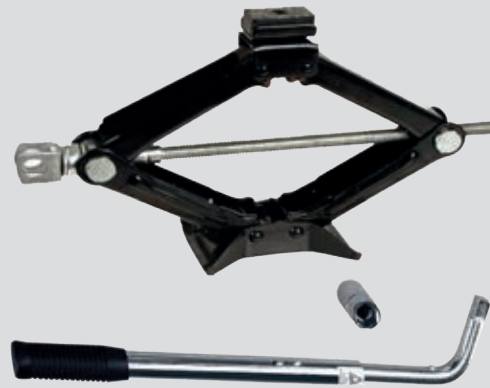

KIT RUOTINI