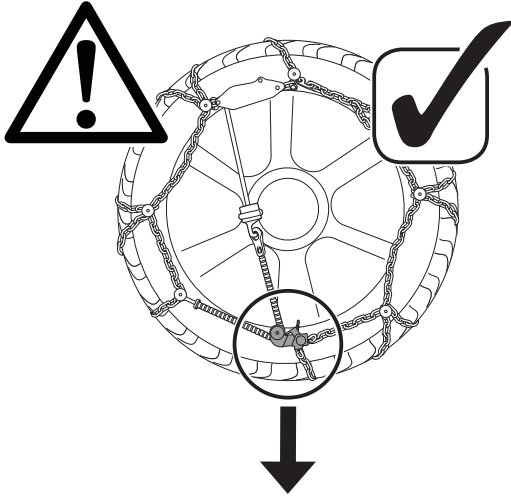

instructions

20110501.19 800 382

19 800 382

OPTIONAL

INSTRUCTIONS AND RECOMMENDATIONS FOR USE

THULE[®]
SWEDEN

Thule S.p.A Viale Lombardia, 8
23847 Molteno - ITALY
www.thule.com