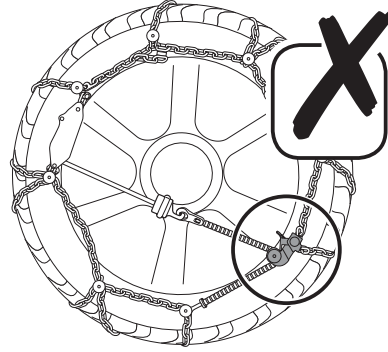

instructions

20110501.19 800 382

19 800 382

OPTIONAL

INSTRUCTIONS AND RECOMMENDATIONS FOR USE

THULE[®]
SWEDEN

Thule S.p.A Viale Lombardia, 8
23847 Molteno - ITALY
www.thule.com