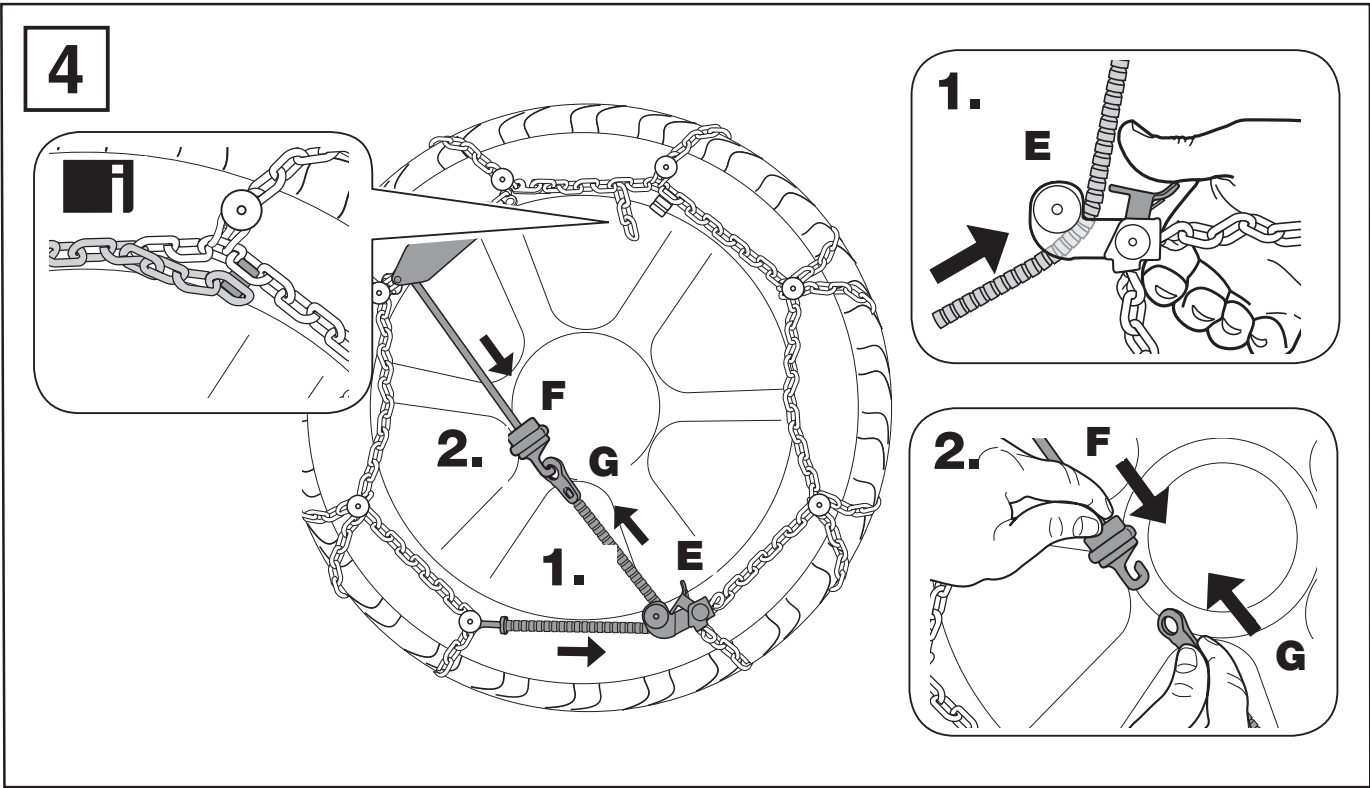

instructions

20110501.19 800 382

19 800 382

OPTIONAL

INSTRUCTIONS AND RECOMMENDATIONS FOR USE

THULE[®]
SWEDEN

Thule S.p.A Viale Lombardia, 8
23847 Molteno - ITALY
www.thule.com