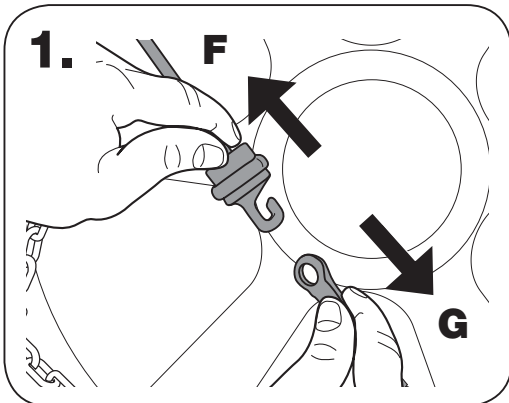

instructions

20110501.19 800 382

19 800 382

OPTIONAL

INSTRUCTIONS AND RECOMMENDATIONS FOR USE

THULE[®]
SWEDEN

Thule S.p.A Viale Lombardia, 8
23847 Molteno - ITALY
www.thule.com