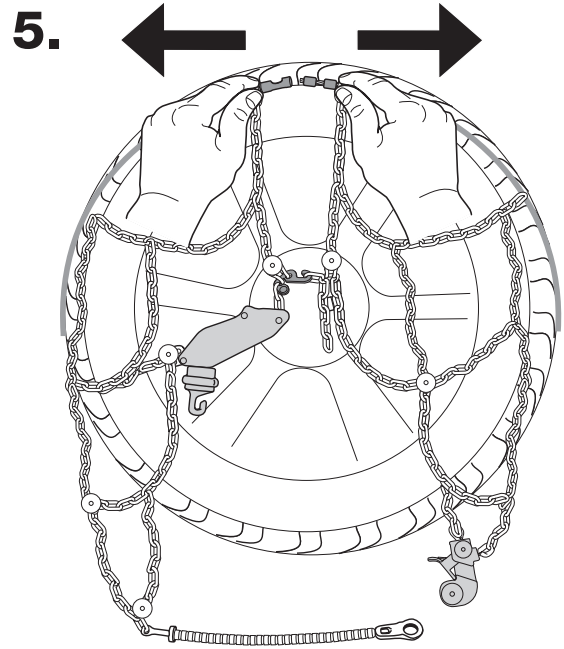

instructions

20110501.19 800 382

19 800 382

OPTIONAL

INSTRUCTIONS AND RECOMMENDATIONS FOR USE

THULE[®]
SWEDEN

Thule S.p.A Viale Lombardia, 8
23847 Molteno - ITALY
www.thule.com