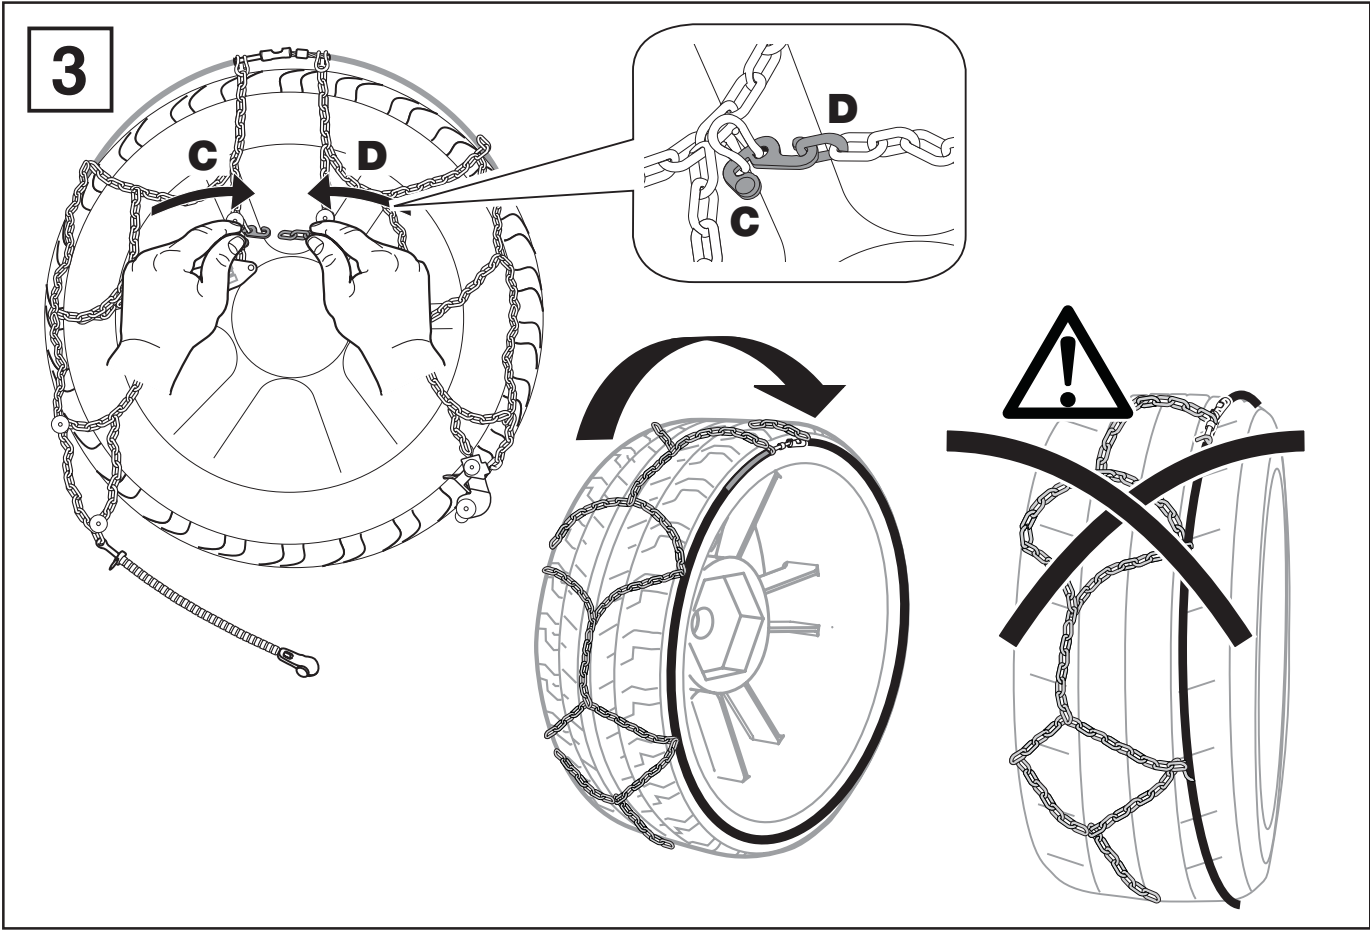

instructions

20110501.19 800 382

19 800 382

OPTIONAL

INSTRUCTIONS AND RECOMMENDATIONS FOR USE

THULE[®]
SWEDEN

Thule S.p.A Viale Lombardia, 8
23847 Molteno - ITALY
www.thule.com