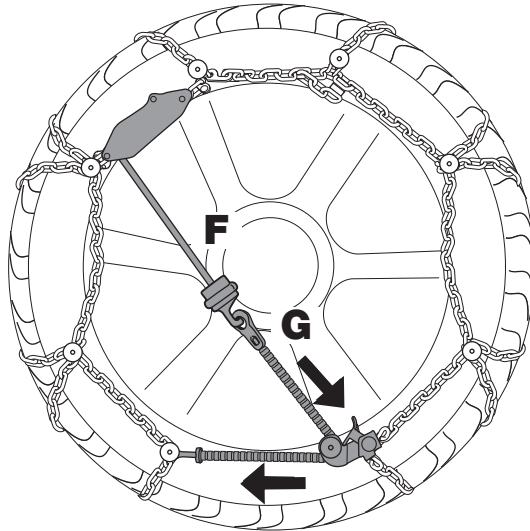

instructions

20110501.19 800 382

19 800 382

OPTIONAL

INSTRUCTIONS AND RECOMMENDATIONS FOR USE

THULE[®]
SWEDEN

Thule S.p.A Viale Lombardia, 8
23847 Molteno - ITALY
www.thule.com