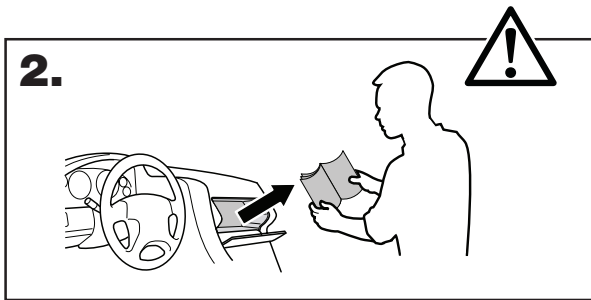

instructions

20110501.19 800 382

19 800 382

OPTIONAL

INSTRUCTIONS AND RECOMMENDATIONS FOR USE

THULE[®]
SWEDEN

Thule S.p.A Viale Lombardia, 8
23847 Molteno - ITALY
www.thule.com