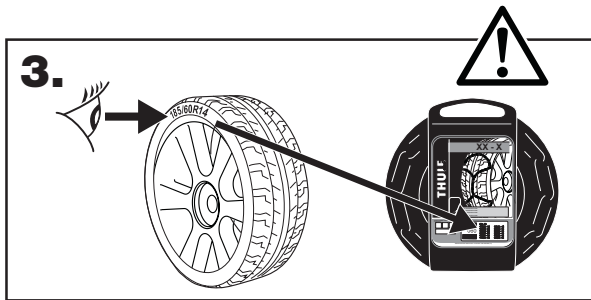

instructions

20110501.19 800 382

19 800 382

OPTIONAL

INSTRUCTIONS AND RECOMMENDATIONS FOR USE

THULE[®]
SWEDEN

Thule S.p.A Viale Lombardia, 8
23847 Molteno - ITALY
www.thule.com