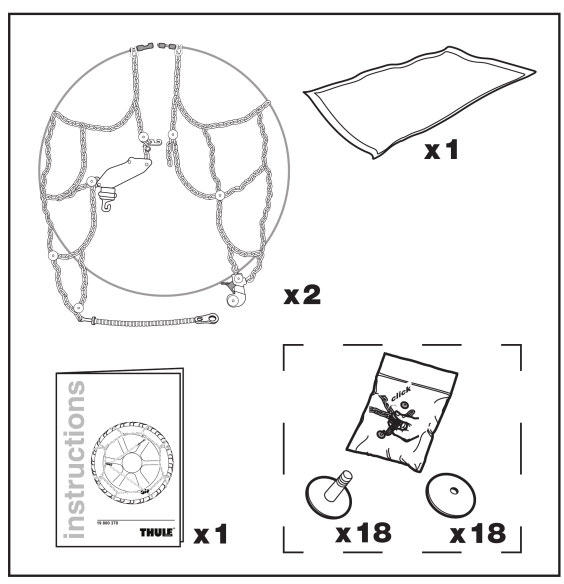

instructions

20110501.19 800 382

19 800 382

OPTIONAL

INSTRUCTIONS AND RECOMMENDATIONS FOR USE

THULE[®]
SWEDEN

Thule S.p.A Viale Lombardia, 8
23847 Molteno - ITALY
www.thule.com