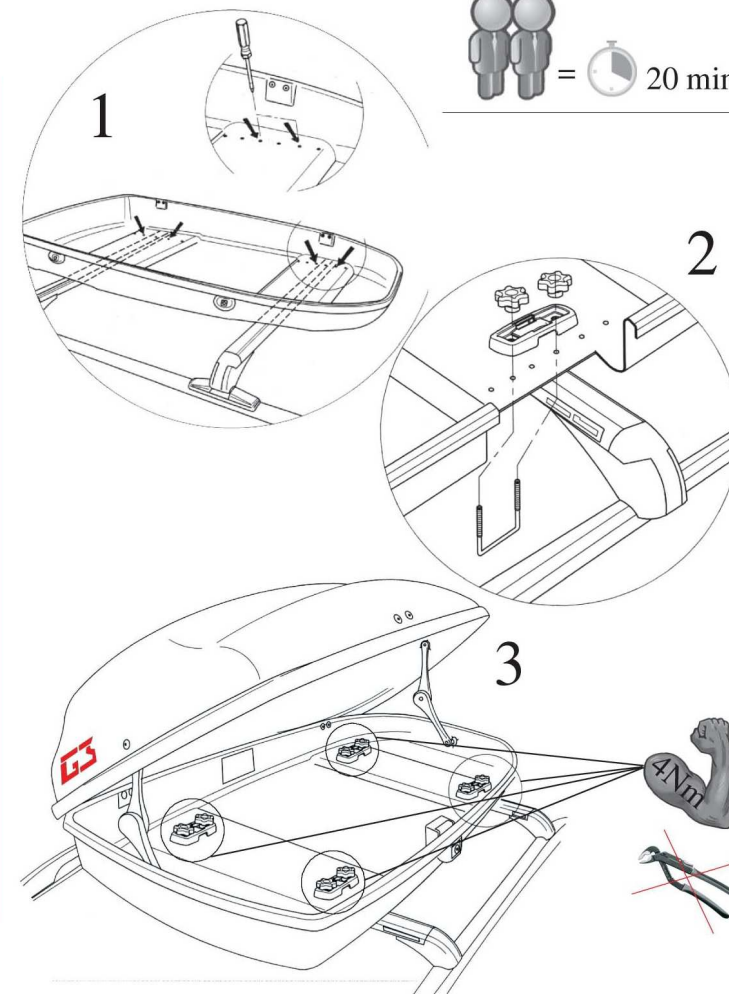

I Istruzioni di montaggio	CZ Návod na montáž	HR Upute za montažu
GB Fitting instruction	PL Instrukcja montażu	GR Οδηγίες συναρμολόγησης
D Montageanleitung	P Instruções de montagem	R указания о порядке сборки
F Instructions de montage	SK Návod na montáž	RO Instrucțiuni de asamblare
E Instrucciones de montaje	SL Navodila za montažo	TR Montaj talimatları
NL Montage-instructies	SW Monteringsanvisning	EST Paigaldusjuhendid
HU Felszerelési utasítás	NO Monteringsanvisning	FIN Asennusohjeita

The roof box could alter the driving behaviors: please pay attention to side winds, cornering and braking behaviors

Please remember to remove the roof box when not in use to save energy and reduce the Co2 emission