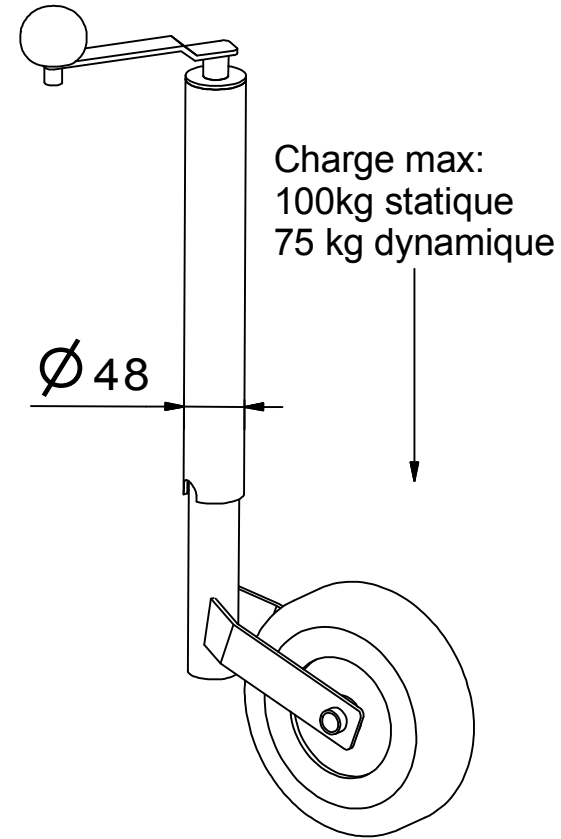

MONTAGE ROUE JOCKEY

COLLIER Ø 35

COLLIER Ø 48

ARTICLE	N° DE PIECE	DESCRIPTION	QTE
1	TR000147	VIS H M10X25 CL 8.8	2
2	R000228	RONDELLE PLATE M 10	2
3	R000211	ECROU H M10 ANNEAU FREIN	2

ARTICLE	N° DE PIECE	DESCRIPTION	QTE
1	TR000147	VIS H M10X25 CL 8.8	2
2	R000211	ECROU H M10 ANNEAU FREIN	2
3	R000228	RONDELLE PLATE M 10	2

ARTICLE	N° DE PIECE	DESCRIPTION	QTE
1	R000211	ECROU H M10 ANNEAU FREIN	2
2	R000228	RONDELLE PLATE M 10	2
3	R000070	VIS H M10X80 CL 8.8	2