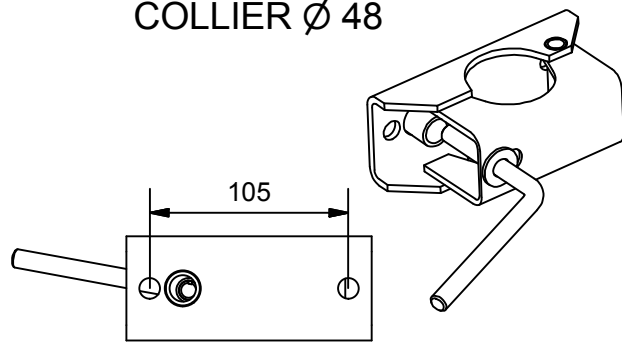

MONTAGE ROUE JOCKEY

COLLIER Ø 35

COLLIER Ø 48

ARTICLE	N° DE PIECE	DESCRIPTION	QTE
1	TR000147	VIS H M10X25 CL 8.8	2
2	R000228	RONDELLE PLATE M 10	2
3	R000211	ECROU H M10 ANNEAU FREIN	2

ARTICLE	N° DE PIECE	DESCRIPTION	QTE
1	TR000147	VIS H M10X25 CL 8.8	2
2	R000211	ECROU H M10 ANNEAU FREIN	2
3	R000228	RONDELLE PLATE M 10	2

ARTICLE	N° DE PIECE	DESCRIPTION	QTE
1	R000211	ECROU H M10 ANNEAU FREIN	2
2	R000228	RONDELLE PLATE M 10	2
3	R000070	VIS H M10X80 CL 8.8	2