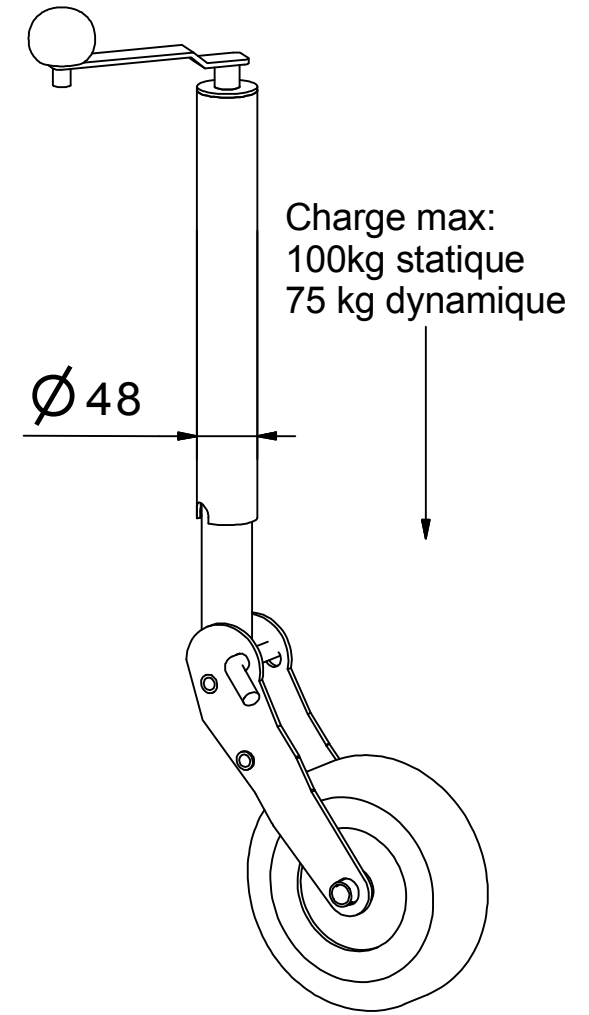

MONTAGE ROUE JOCKEY

COLLIER Ø 35

COLLIER Ø 48

ARTICLE	N° DE PIECE	DESCRIPTION	QTE
1	TR000147	VIS H M10X25 CL 8.8	2
2	R000228	RONDELLE PLATE M 10	2
3	R000211	ECROU H M10 ANNEAU FREIN	2

ARTICLE	N° DE PIECE	DESCRIPTION	QTE
1	TR000147	VIS H M10X25 CL 8.8	2
2	R000211	ECROU H M10 ANNEAU FREIN	2
3	R000228	RONDELLE PLATE M 10	2

ARTICLE	N° DE PIECE	DESCRIPTION	QTE
1	R000211	ECROU H M10 ANNEAU FREIN	2
2	R000228	RONDELLE PLATE M 10	2
3	R000070	VIS H M10X80 CL 8.8	2