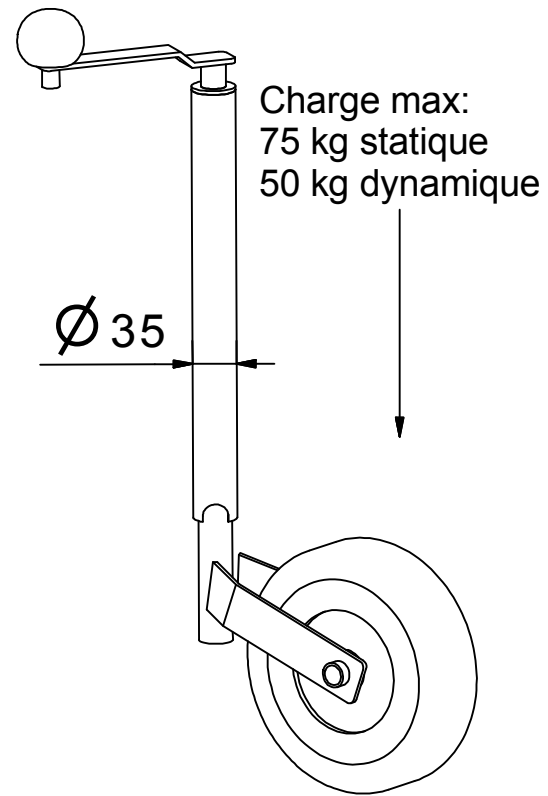

MONTAGE ROUE JOCKEY

COLLIER Ø 35

COLLIER Ø 48

ARTICLE	N° DE PIECE	DESCRIPTION	QTE
1	TR000147	VIS H M10X25 CL 8.8	2
2	R000228	RONDELLE PLATE M 10	2
3	R000211	ECROU H M10 ANNEAU FREIN	2

ARTICLE	N° DE PIECE	DESCRIPTION	QTE
1	TR000147	VIS H M10X25 CL 8.8	2
2	R000211	ECROU H M10 ANNEAU FREIN	2
3	R000228	RONDELLE PLATE M 10	2

ARTICLE	N° DE PIECE	DESCRIPTION	QTE
1	R000211	ECROU H M10 ANNEAU FREIN	2
2	R000228	RONDELLE PLATE M 10	2
3	R000070	VIS H M10X80 CL 8.8	2