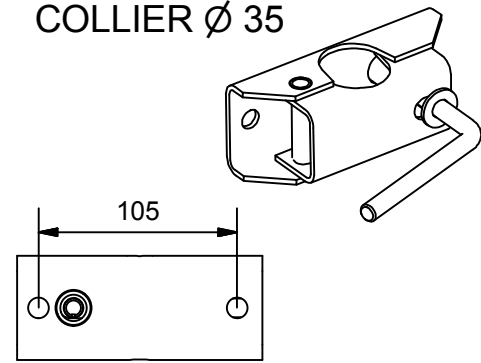

MONTAGE ROUE JOCKEY

COLLIER Ø 35

COLLIER Ø 48

ARTICLE	N° DE PIECE	DESCRIPTION	QTE
1	TR000147	VIS H M10X25 CL 8.8	2
2	R000228	RONDELLE PLATE M 10	2
3	R000211	ECROU H M10 ANNEAU FREIN	2

ARTICLE	N° DE PIECE	DESCRIPTION	QTE
1	TR000147	VIS H M10X25 CL 8.8	2
2	R000211	ECROU H M10 ANNEAU FREIN	2
3	R000228	RONDELLE PLATE M 10	2

ARTICLE	N° DE PIECE	DESCRIPTION	QTE
1	R000211	ECROU H M10 ANNEAU FREIN	2
2	R000228	RONDELLE PLATE M 10	2
3	R000070	VIS H M10X80 CL 8.8	2