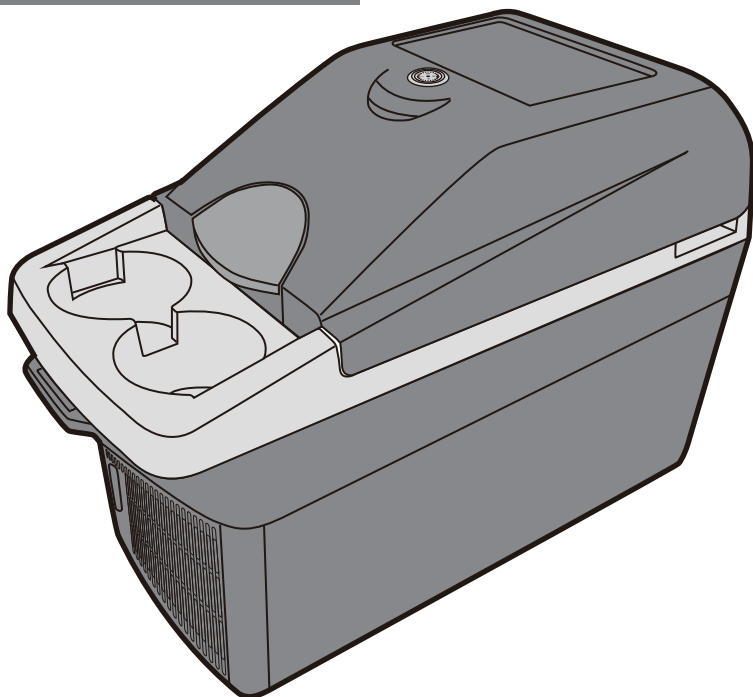

Norauto

GLACIÈRE ÉLECTRIQUE
ELEKTRISCHE KOELBOX
ELEKTRISCHE KÜHLBOX
REFRIGERADOR ELÉCTRICO
ELECTRIC COOLER
REFRIGERATORE ELETTRICO
GELADEIRA ELÉTRICA
LÓDÓWKA ELEKTRYCZNA

8L

ART: 2270308 - NO0452

FR - Notice d'utilisation / **NL** - Gebruiksaanwijzing
DE - Bedienungsanleitung / **ES** - Instrucciones
EN - User manual / **IT** - Istruzioni per l'uso
PT - Instruções de utilização / **PL** - Instrukcja użytkowania