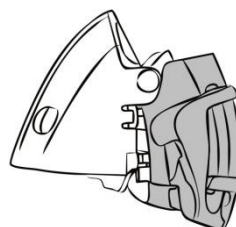

#### LE VOLUME DU CASQUE

- Divisé par 3 en position pliée
- Dimensions du casque plié:

21 X 16 X 11 cm

# FONCTIONNEMENT DU ZOOM

Le fonctionnement du PLIXI:

- en vidéo <http://vimeo.com/74279909>
- ou en flashant ce QR code:

Position dépliée

Position intermédiaire

Position intermédiaire

Position pliée

## SPECIFICITES DU ZOOM

*Maintien occipital élastique*

*Ajustable grâce à des  
boucles de réglage*

*Mousse pour un  
meilleur confort*

**PHOTOS  
DU ZOOM**